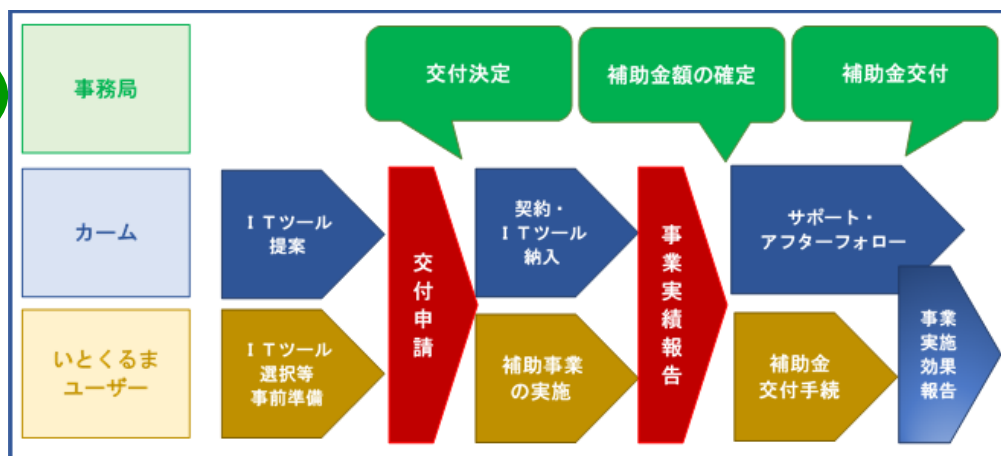

IT導入補助金とは？

認定されたIT商品をお使いの中小企業・
個人事業主に対し交付される補助金です。

(株)カームは認定企業
いとくるまHBは
認定ITツールです！

交付申請はWebで行えます！ 当社が完全サポート！

申請に必要な情報入力や実績報告等の手続きを当社がサポートします。
初めて補助金を申請する方も安心です。

申請の流れ

右記のフロー
チャートの通りに
申請を進めます。
全てWebでの申
請が可能です。