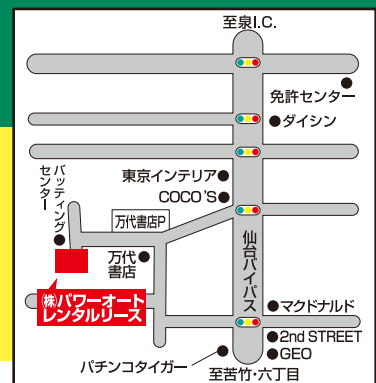

全車保険付

整備完備

ロードサービス付

「クマちゃんマーク」の

(株)パワーオートレンタルリース

仙台市泉区松森字八沢15-38 FAX.022-374-1827 ●営業時間/8:30~19:00 ●定休日/日曜