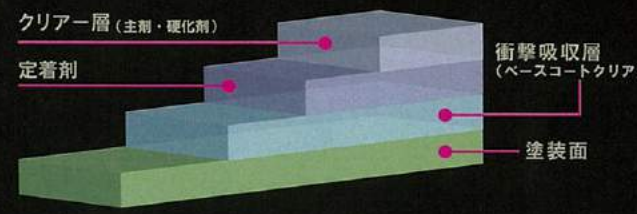

認定ディップショップ専売品

Premiere  
Protection  
プレミアプロテクション

透明プロテクションフィルムで  
車のボディをガッチリガード

油性

ボディに直接吹き付ける事ができるプロテクションフィルム。用途は車のボディのみならず、愛車のホイールやバイクのタンクにも使えます。

3層構造でツヤと高い強度を実現

次世代水性塗料を使った  
環境にも優しいボディプロテクション

LIQUID DEFEND  
BODY GUARD FILM